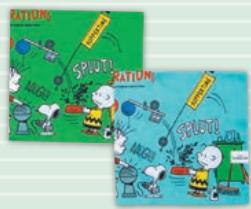

## ORIGINAL GOODS \ オリジナルグッズ約200点が勢ぞろい /

何が出るかお楽しみ! ●カプセルトイ ……各 税込550円

●ちよっこりさん  
…各 税込1,100円

●マグカップ…各 税込1,430円

●ピンズセット(5個)  
……………税込2,200円

①耳パタパタスヌーピー  
②じたばたウッドストック  
……………各 税込2,200円

●フラットポーチ  
…税込1,650円

●マチツキポーチ  
…各 税込1,980円

●マグネット(ポリレジン)  
……………各 税込935円

●スノードーム  
……………税込3,300円

●ハンカチ  
……………各 税込1,430円

●フラットバッグS  
……………各 税込1,650円

●モチモチフェイス型  
ぬいぐるみ ……税込4,180円

●九谷焼茶皿  
……………各 税込1,760円

●ボウル  
……………各 税込1,760円

●ポーキングフィギュア  
……………税込3,300円