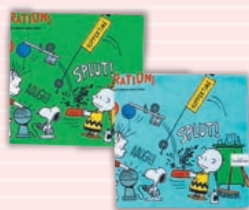

何が出るかお楽しみ! ●カプセルトイ ……各 税込550円

●ちよっこりさん
…各 税込1,100円

●マグカップ…各 税込1,430円

●ピンズセット(5個)
………税込2,200円

①耳パタパタスヌーピー
②じたばたウッドストック
………各 税込2,200円

●フラットポーチ
…税込1,650円

●マグネット(ポリレジン)
………各 税込935円

●マチツキポーチ
…各 税込1,980円

●スノードーム
………税込3,300円

●ハンカチ
………各 税込1,430円

●フラットバッグS
……各 税込1,650円

●Mocchi-Mocchi フェイス型
ぬいぐるみ ………税込4,180円

●丸谷焼皿
……各 税込1,760円

●ボウル
……各 税込1,760円

●ポーピングフィギュア
………税込3,300円

スヌーピーと
漢字や言葉を合体させた墨絵
「グリフアート」
各種受注販売品